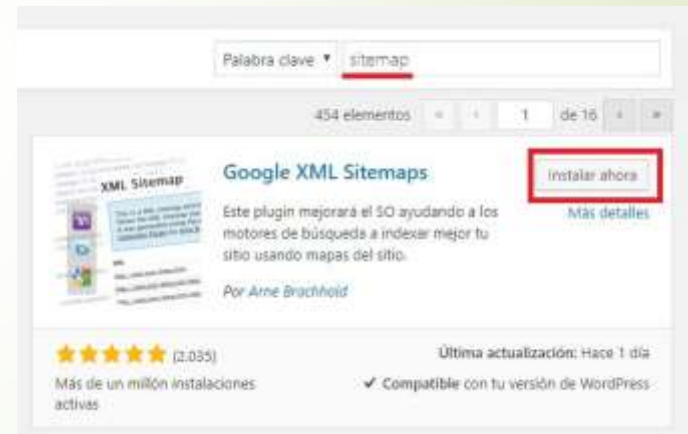

Como crear un mapa del sitio

- Buscamos sitemap
- Y instalamos el plugin de Google XML Sitemaps