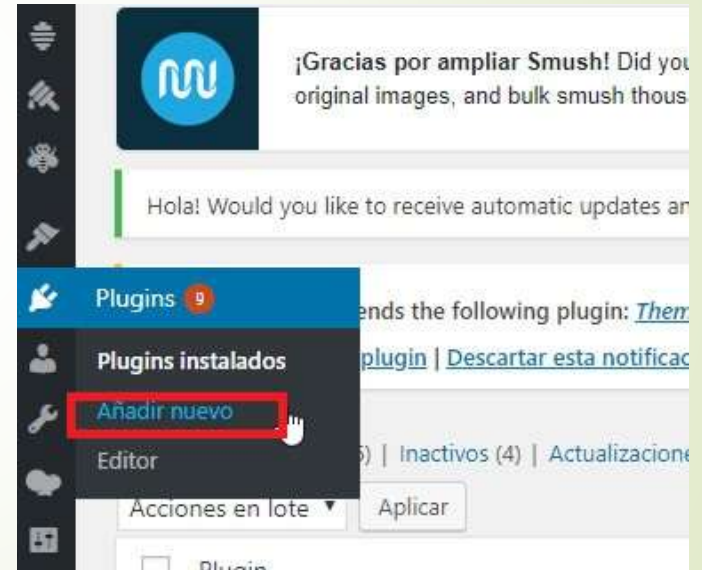

Como crear un mapa del sitio

- Vamos Plugins y a añadir nuevo